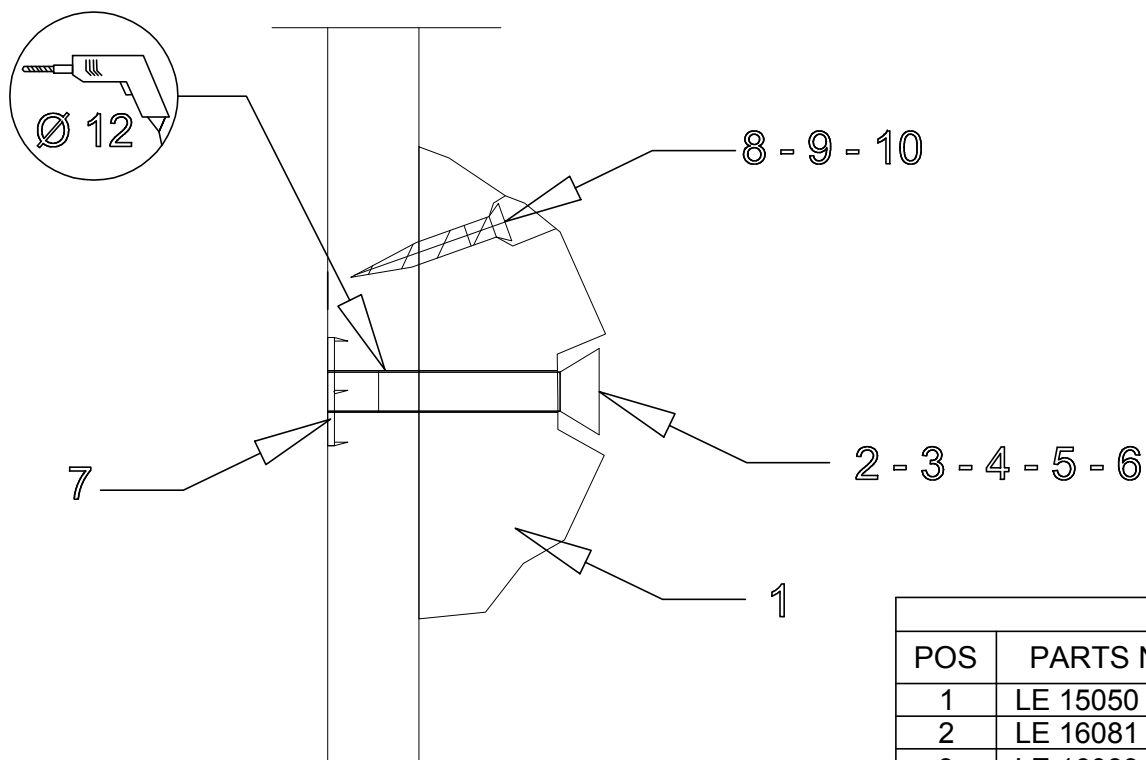

NORLEG	
Mont.p. nr. 27	
LE -	
04.11.2005	REV. C: 03.11.2015

Parts list		
POS	PARTS NO	NAME/DIMENSION
1	LE 15050	Climbing stone
2	LE 16081	M10X30 mm A2 ISO 7380
3	LE 16083	M10X35 mm A2 ISO 7380
4	LE 16084	M10X40 mm A2 ISO 7380
5	LE 16074	M10X45 mm A2 ISO 7380
6	LE 16082	M10X50 mm A2 ISO 7380
7	LE 16041	M10 A2 WS 9312
8	LE 16177	4X25 mm DIN 9135
9	LE 16191	4X30 mm DIN 9135
10	LE 16311	4X35 mm DIN 9135